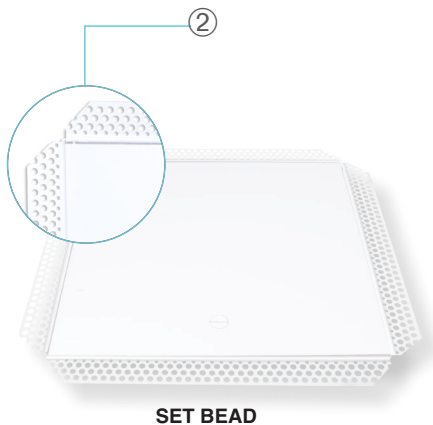

5
5
5
5
5
5
5

ABC-123

Code

Barcode

Size

Ctn

FLANGED
TIP LATCH

MAP-3030-FT
MAP-4545-FT
MAP-5656-FT
MAP-6060-FT

9315778999120
9315778999137
9315778999144
9315778999151

300 x 300mm
450 x 450mm
560 x 560mm
600 x 600mm

5
5
5
5

SET BEAD

ABC-123 Code	Barcode	Size	Ctn
MAP-2020-S	9315778996358	200 x 200mm	5
MAP-3030-S	9315778996365	300 x 300mm	5
MAP-4040-S	9315778997676	400 x 400mm	5
MAP-4545-S	9315778996372	450 x 450mm	5
MAP-5656-S	9315778999069	560 x 560mm	5
MAP-6045-S	9315778996396	600 x 450mm	5
MAP-6060-S	9315778996402	600 x 600mm	5